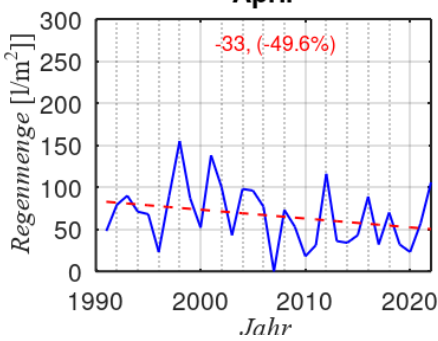

Haan, Zaunholzbusch Niederschlagsverteilung 1990 – 2022

Jahresregenmenge

Januar

Februar

März

April

Mai

Juni