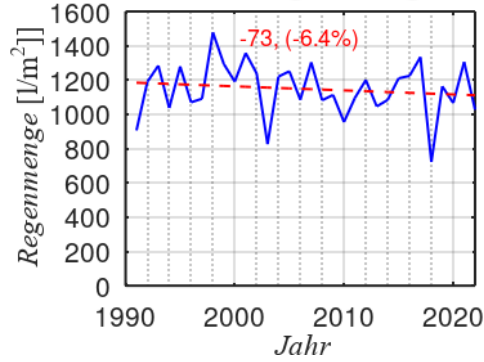

Haan, Zaunholzbusch Niederschlagsverteilung 1990 – 2022

Jahresregenmenge

Januar

Februar

März

April

Mai

Juni

Juli

August

September

Oktober

November

Dezember