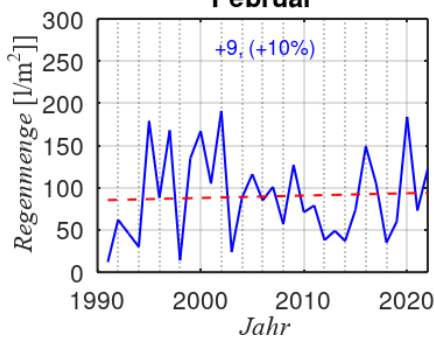

Haan, Zaunholzbusch Niederschlagsverteilung 1990 – 2022

Jahresregenmenge

Januar

Februar

März

April

Mai

Juni

Juli

August

September

Oktober

November

Dezember