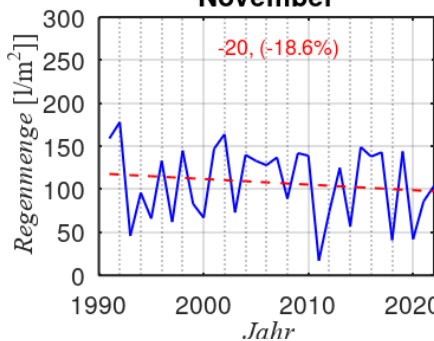

Haan, Zaunholzbusch Niederschlagsverteilung 1990 – 2022

Jahresregenmenge

Januar

Februar

März

April

Mai

Juni

Juli

August

September

Oktober

November

Dezember