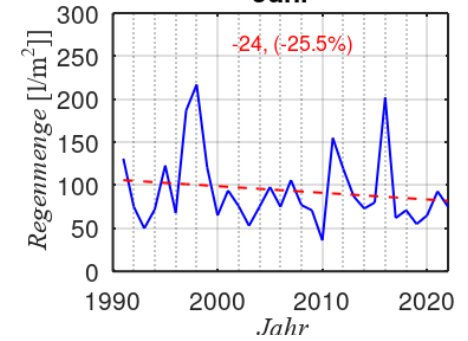

Haan, Zaunholzbusch Niederschlagsverteilung 1990 – 2022

Jahresregenmenge

Januar

Februar

März

April

Mai

Juni

Juli

August

September

Oktober

November

Dezember