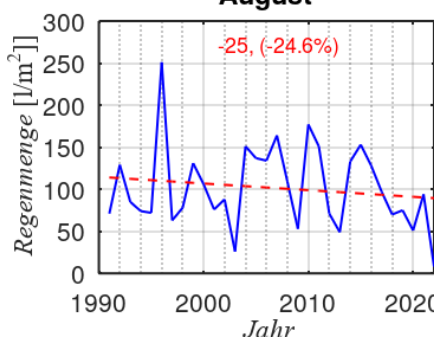

Haan, Zaunholzbusch Niederschlagsverteilung 1990 – 2022

Jahresregenmenge

Januar

Februar

März

April

Mai

Juni

Juli

August

September

Oktober

November

Dezember