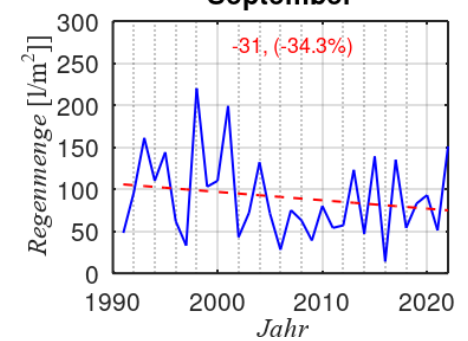

Haan, Zaunholzbusch Niederschlagsverteilung 1990 – 2022

Jahresregenmenge

Januar

Februar

März

April

Mai

Juni

Juli

August

September

Oktober

November

Dezember