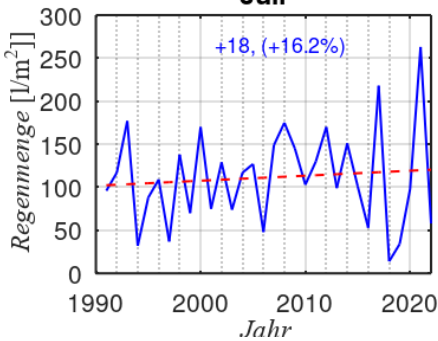

Haan, Zaunholzbusch Niederschlagsverteilung 1990 – 2022

Juli