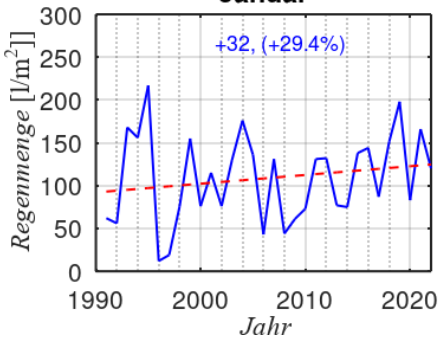

Haan, Zaunholzbusch Niederschlagsverteilung 1990 – 2022

Jahresregenmenge

Januar

Februar

März

April

Mai

Juni