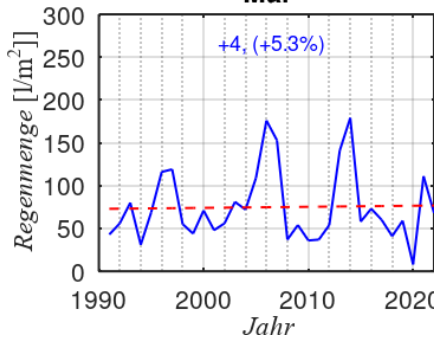

Haan, Zaunholzbusch Niederschlagsverteilung 1990 – 2022

Jahresregenmenge

Januar

Februar

März

April

Mai

Juni

Juli

August

September

Oktober

November

Dezember