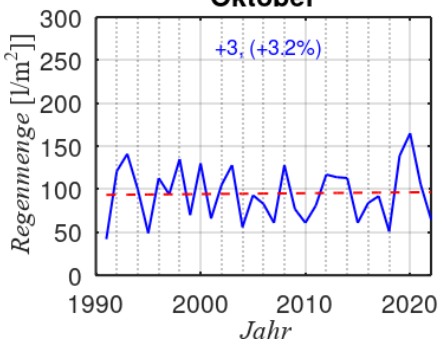

Haan, Zaunholzbusch Niederschlagsverteilung 1990 – 2022

Jahresregenmenge

Januar

Februar

März

April

Mai

Juni

Juli

August

September

Oktober

November

Dezember