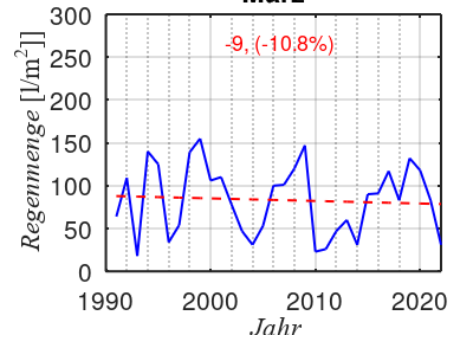

Haan, Zaunholzbusch Niederschlagsverteilung 1990 – 2022

Jahresregenmenge

Januar

Februar

März

April

Mai

Juni