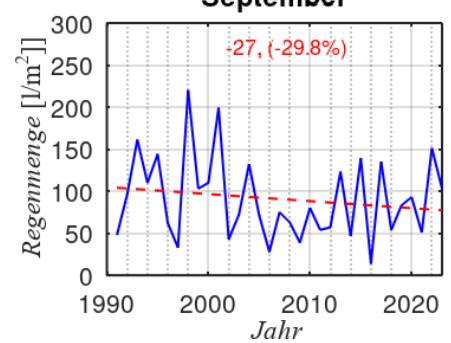

Haan, Zaunholzbusch Niederschlagsverteilung 1990 – 2023

September