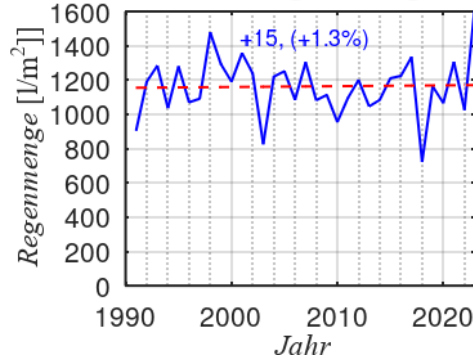

# Haan, Zaunholzbusch Niederschlagsverteilung 1990 – 2023

**Jahresregenmenge**

**Januar**

**Februar**

**März**

**April**

**Mai**

**Juni**