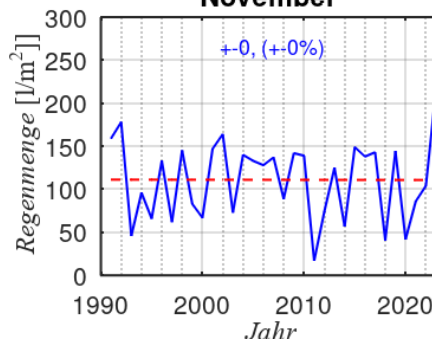

# Haan, Zaunholzbusch Niederschlagsverteilung 1990 – 2023

**Jahresregenmenge**

**Januar**

**Februar**

**März**

**April**

**Mai**

**Juni**

**Juli**

**August**

**September**

**Oktober**

**November**

**Dezember**