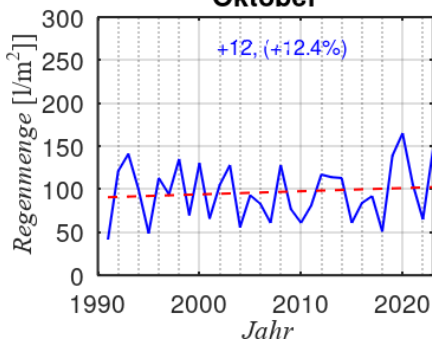

# Haan, Zaunholzbusch Niederschlagsverteilung 1990 – 2023

**Jahresregenmenge**

**Januar**

**Februar**

**März**

**April**

**Mai**

**Juni**

**Juli**

**August**

**September**

**Oktober**

**November**

**Dezember**