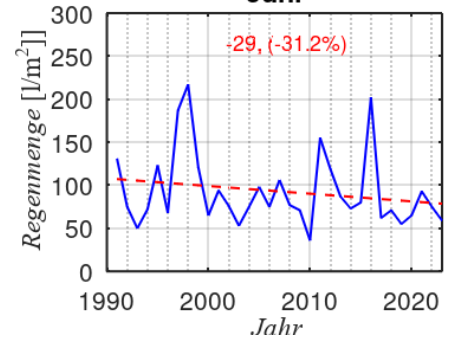

# Haan, Zaunholzbusch Niederschlagsverteilung 1990 – 2023

**Jahresregenmenge**

**Januar**

**Februar**

**März**

**April**

**Mai**

**Juni**