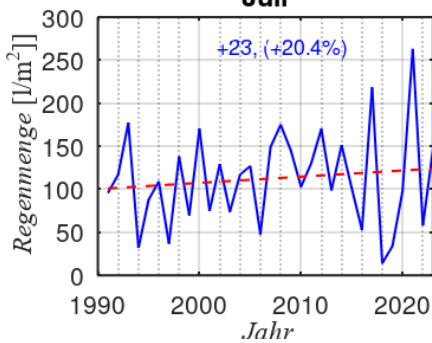

Haan, Zaunholzbusch Niederschlagsverteilung 1990 – 2023

Juli