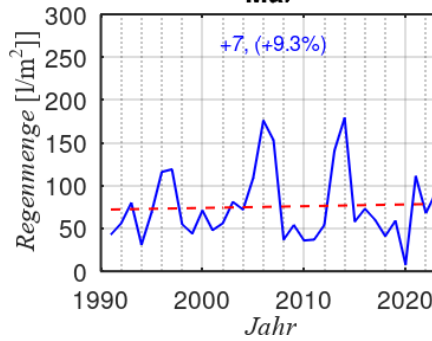

# Haan, Zaunholzbusch Niederschlagsverteilung 1990 – 2023

**Jahresregenmenge**

**Januar**

**Februar**

**März**

**April**

**Mai**

**Juni**