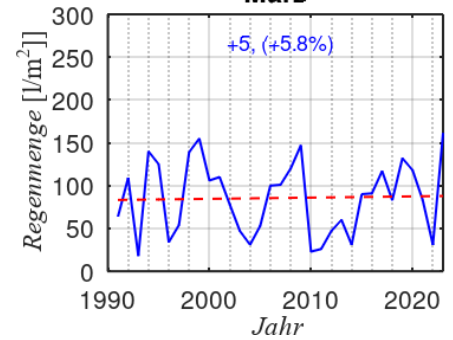

# Haan, Zaunholzbusch Niederschlagsverteilung 1990 – 2023

**Jahresregenmenge**

**Januar**

**Februar**

**März**

**April**

**Mai**

**Juni**