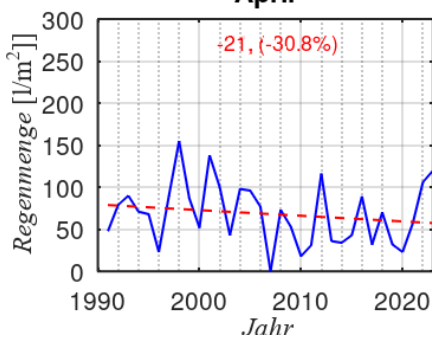

# Haan, Zaunholzbusch Niederschlagsverteilung 1990 – 2023

**Jahresregenmenge**

**Januar**

**Februar**

**März**

**April**

**Mai**

**Juni**