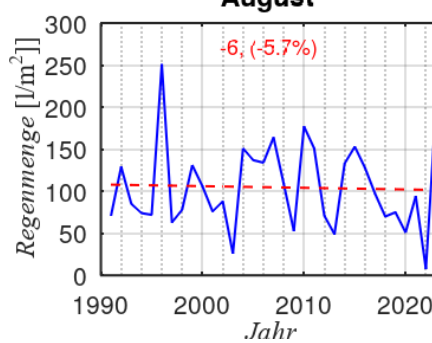

Haan, Zaunholzbusch Niederschlagsverteilung 1990 – 2023

August