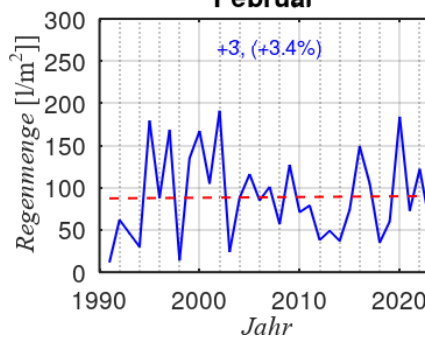

# Haan, Zaunholzbusch Niederschlagsverteilung 1990 – 2023

**Jahresregenmenge**

**Januar**

**Februar**

**März**

**April**

**Mai**

**Juni**