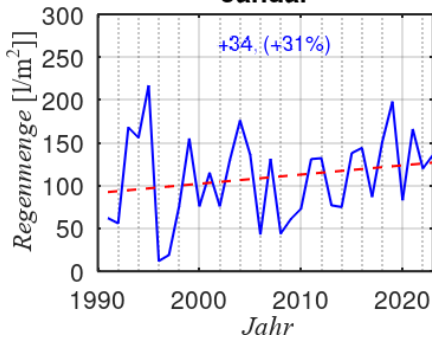

# Haan, Zaunholzbusch Niederschlagsverteilung 1990 – 2023

**Jahresregenmenge**

**Januar**

**Februar**

**März**

**April**

**Mai**

**Juni**